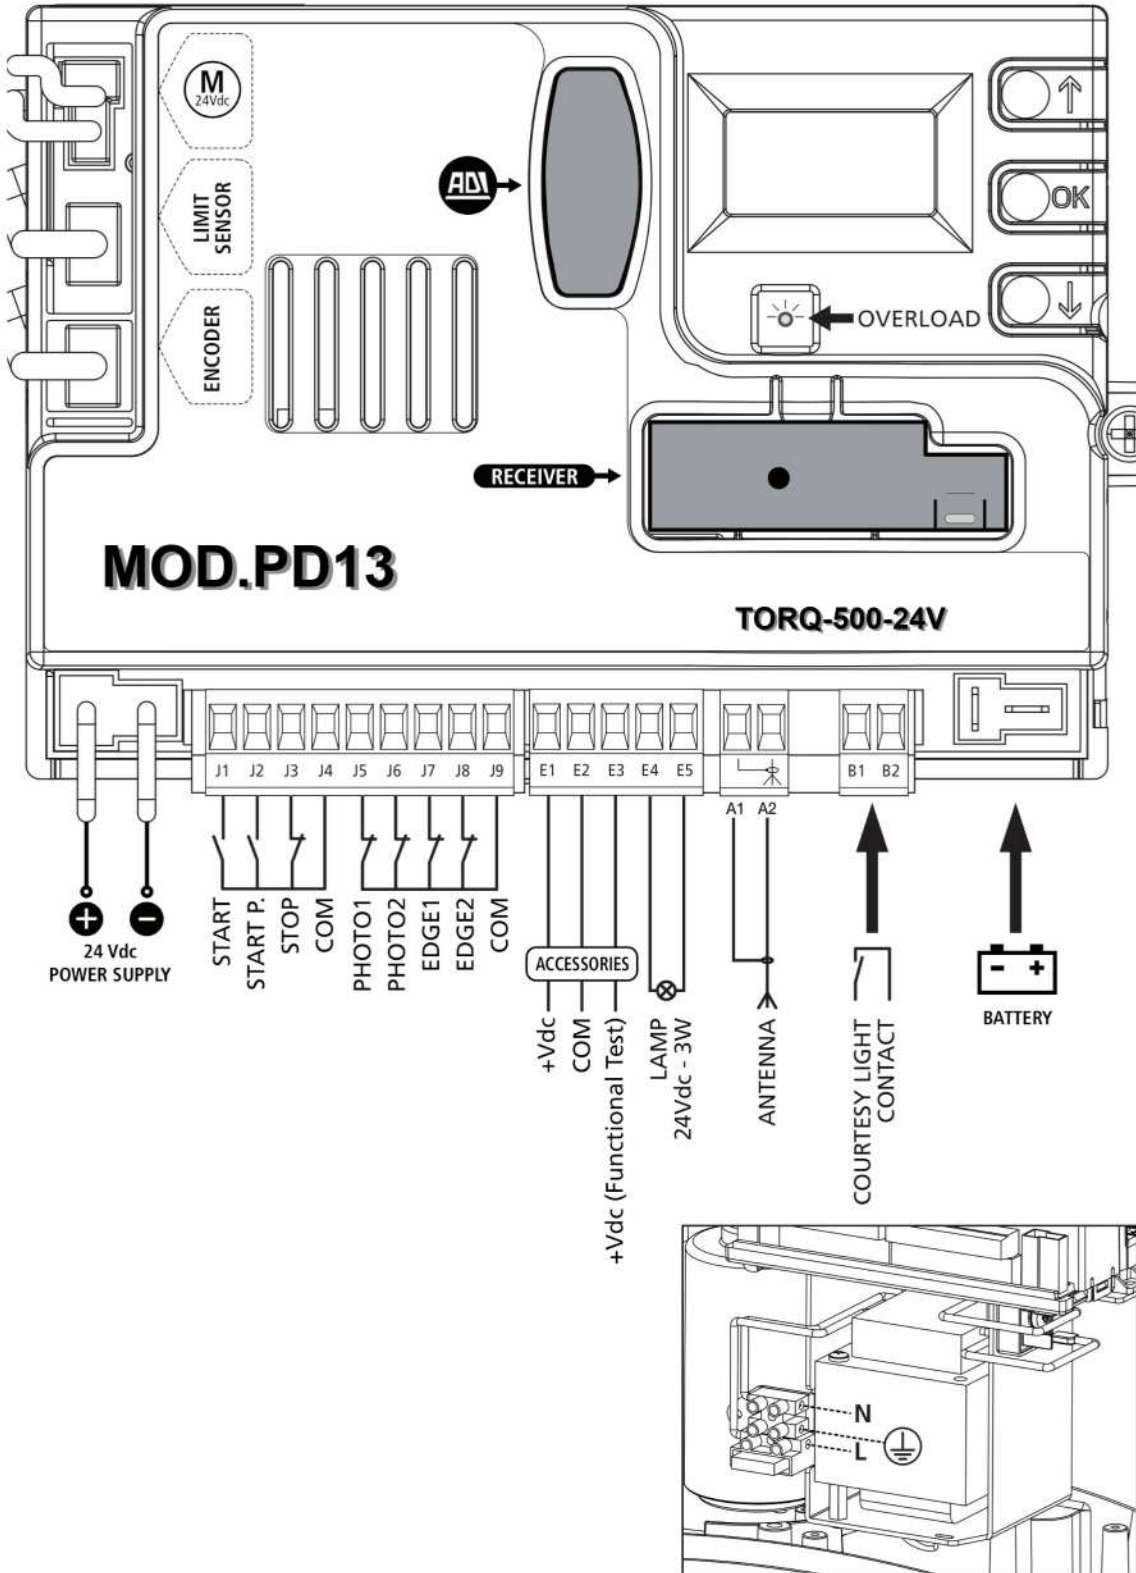

Puertas & Portones Automáticos, S.A. de C.V.
¡Nuestra pasión es la Solución!....

»TABLETA ELECTRONICA TORQ-500-24V MARCA V2 MOD.PD13.

VERSION 1
 OCTUBRE 2019

V10.16

(229) 288-1552

portonesautomaticos@adsver.com.mx
 portonesautomaticos@prodigy.net.mx